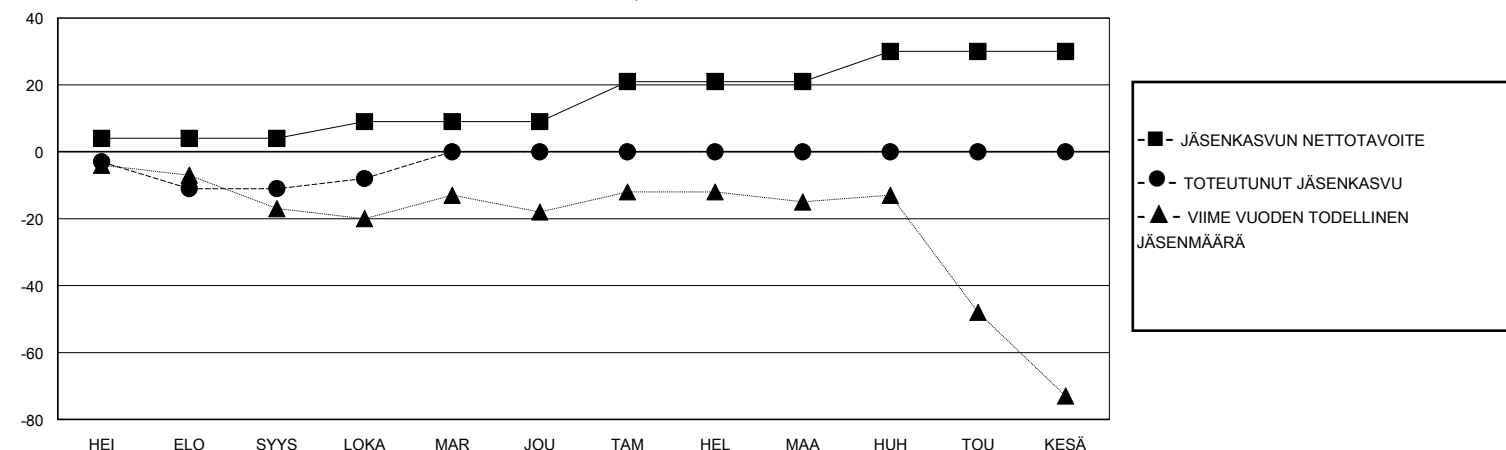

MONTHLY MEMBERSHIP PROGRESS REPORT

District 107 D

Results as of: 10/31/2023

GMT:

SIJAINTI FINLAND

GMT VAALIPIIRI

Klubit				jäsentä			
TULOKSET 2023-2024				TULOKSET 2023-2024			
NELJÄNNES	UUDEN KLUBIN TAVOITE	UUDET KLUBIT	LOPETETUT KLUBIT	NELJÄNNES	JÄSENKASVUN NETTOTAVOITE	TOTEUTUNUT JÄSENKASVU	POISTETUT JÄSENET (mukaan lukien siirrot)
HEI/ELO/SYYS	0	0	0	HEI/ELO/SYYS	4	12	20
LOKA/MAR/JOU	0	0	0	LOKA/MAR/JOU	5	10	7
TAM/HEL/MAA	1	0	0	TAM/HEL/MAA	12	0	0
HUH/TOU/KESÄ	0	0	0	HUH/TOU/KESÄ	9	0	0

TAVOITTEET JA UUDET KLUBIT, KUMULATIIVINEN

TAVOITTEET JA JÄSENET, KUMULATIIVINEN

LAKKAUTETUT KLUBIT: 0	9 CLUBS OF 54 LISÄNNYT YHDEN TAI USEAMMAN UUTTA JÄSENTÄ	SUKUPUOLIJAKAUMA
ERONNEET JÄSENET	KLIKKAA TÄSTÄ NÄHDÄKSESI KUMULATIIVISET JÄSENTIEDOT	MIES 1,058 (83.37%)
KUOLLUT 2		NAINEN 211 (16.63%)
KLUBI LAKKAUTETTU 0		PERHEJÄSENIÄ YHTEENSÄ 2
MUU 25		PERHEJÄSENET, JOTKA MAKSAVAT PUOLET JÄSENMAKSUSTA 1
YHTEENSÄ 27		