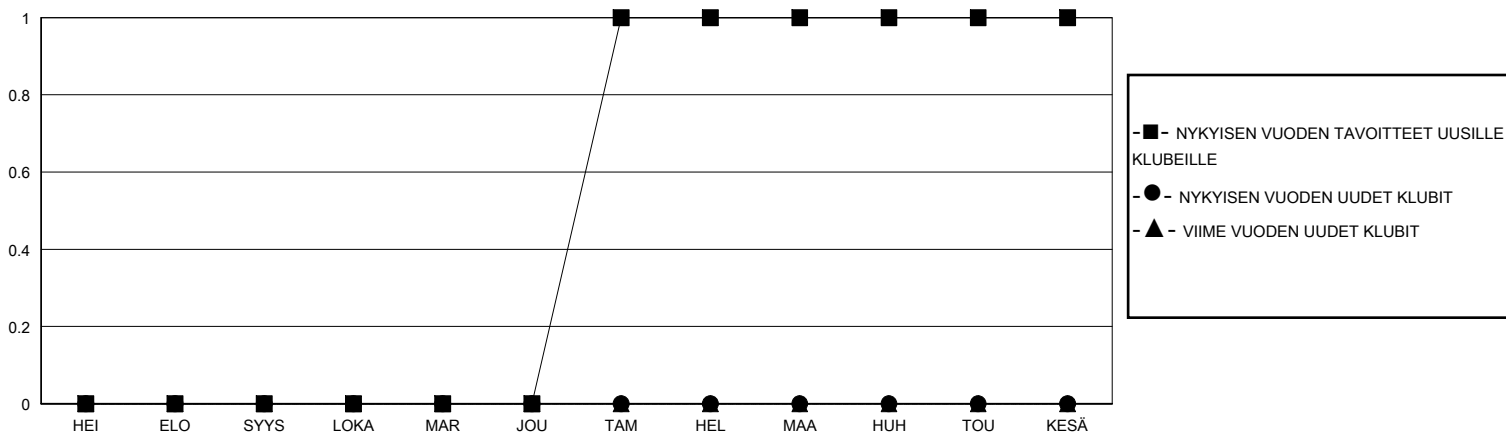

MONTHLY MEMBERSHIP PROGRESS REPORT

District 107 D

Results as of: 10/31/2023

GMT:

SIJAINTI FINLAND

GMT VAALIPIIRI

Klubit				jäsentä			
TULOKSET 2023-2024				TULOKSET 2023-2024			
NELJÄNNES	UUDEN KLUBIN TAVOITE	UUDET KLUBIT	LOPETETUT KLUBIT	NELJÄNNES	JÄSENKASVUN NETTOTAVOITE	TOTEUTUNUT JÄSENKASVU	POISTETUT JÄSENET (mukaan lukien siirrot)
HEI/ELO/SYYS	0	0	0	HEI/ELO/SYYS	4	12	20
LOKA/MAR/JOU	0	0	0	LOKA/MAR/JOU	5	10	7
TAM/HEL/MAA	1	0	0	TAM/HEL/MAA	12	0	0
HUH/TOU/KESÄ	0	0	0	HUH/TOU/KESÄ	9	0	0

TAVOITTEET JA UUDET KLUBIT, KUMULATIIVINEN

TAVOITTEET JA JÄSENET, KUMULATIIVINEN

LAKKAUTETUT KLUBIT: 0	9 CLUBS OF 54 LISÄNNYT YHDEN TAI USEAMMAN UUTTA JÄSENTÄ	SUKUPUOLIJAKAUMA
ERONNEET JÄSENET	KLIKKAA TÄSTÄ NÄHDÄKSESI KUMULATIIVISET JÄSENTIEDOT	MIES 1,058 (83.37%)
KUOLLUT 2		NAINEN 211 (16.63%)
KLUBI LAKKAUTETTU 0		PERHEJÄSENIÄ YHTEENSÄ 2
MUU 25		PERHEJÄSENET, JOTKA MAKSAVAT PUOLET JÄSENMAKSUSTA 1
YHTEENSÄ 27		